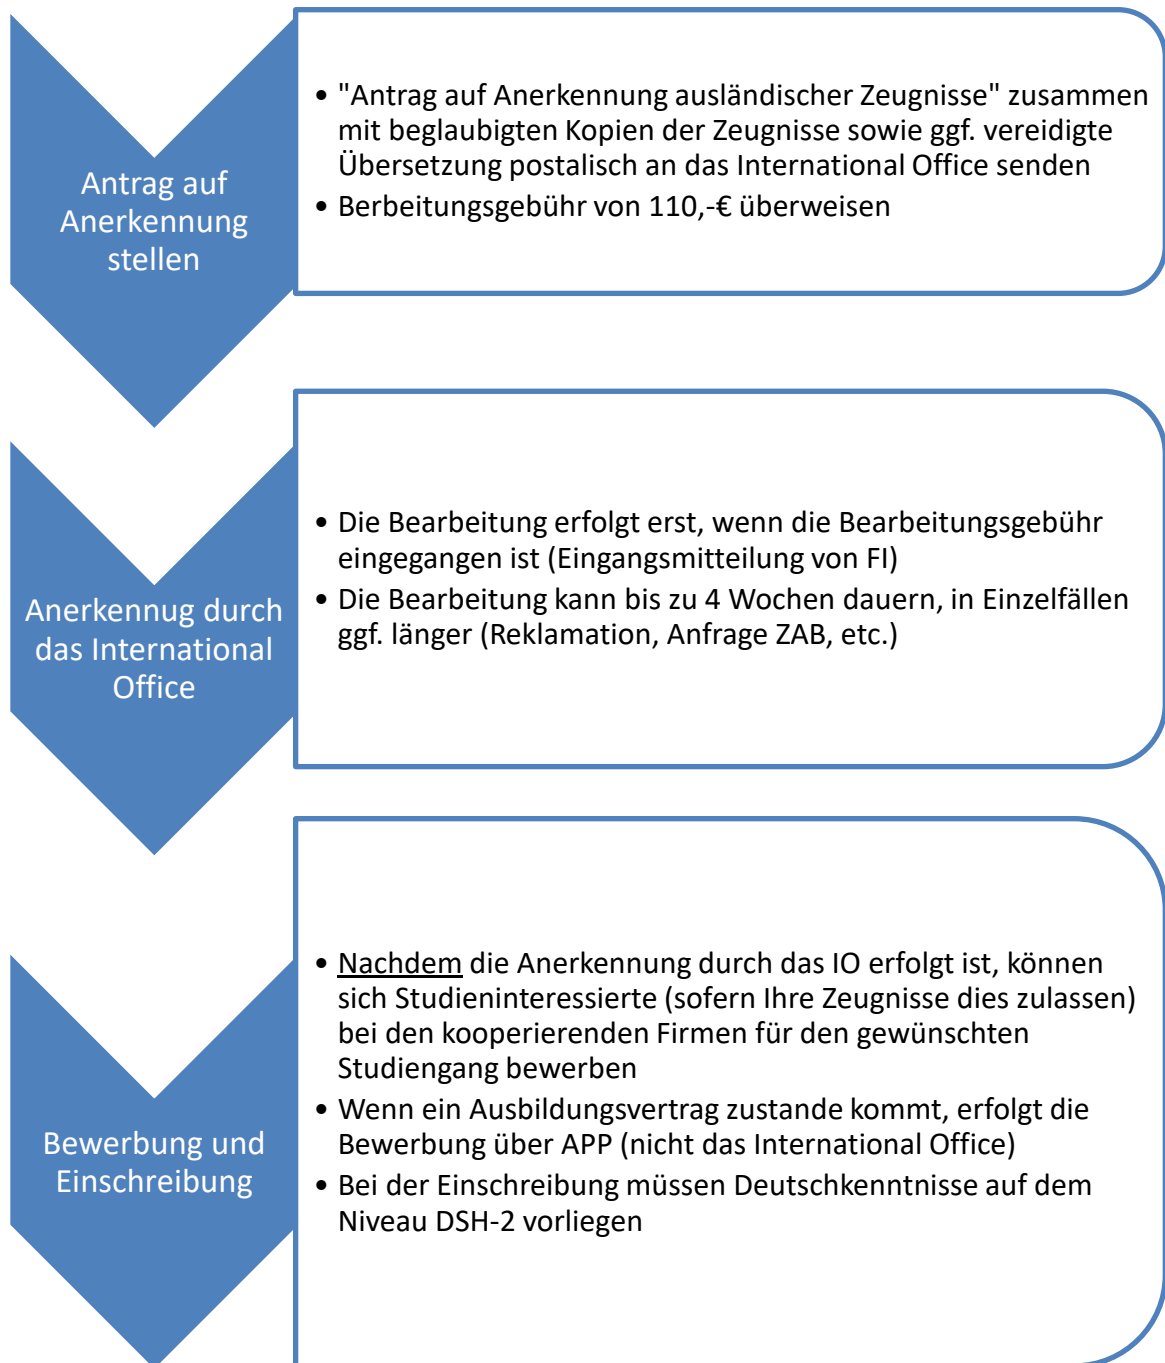

Bewerbungsprozess mit internationalen Bildungsnachweisen für duale Studiengänge

Der Antrag auf Anerkennung sowie weitere Informationen sind auf der Website zu finden:

https://www.frankfurt-university.de/fileadmin/standard/Studium/International_Office/Incoming/Antrag_auf_Anerkennung_Vorlage_SoSe_2021.pdf

Das International Office weist Studieninteressierte darauf hin, für den Prozess ausreichend Zeit einzuplanen.